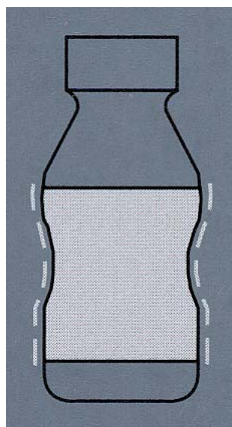

Vollflächensleeve mit Sicherheitssiegel

Sleeve avec sceau de sécurité

Decorazione a tutto corpo con sigillo di garanzia

Full-body sleeve with tamper evidence

Sicherheitssiegel

Sceau de sécurité

Sigillo di garanzia

Tamper evidence

Vollflächensleeve

Sleeve pour récipients

Decorazione di corpo

Full-body sleeve

Multipack- und Promotionsanwendung

Multipack et application de promotion

Applicazioni „Multipack“ per attività promozionali

Body-sleeve and/or tamper evidence for plastic cups