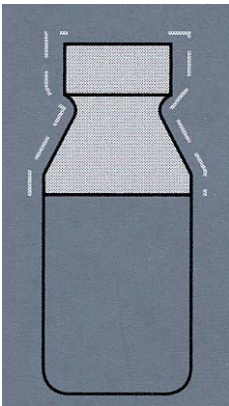

Vollflächensleeve mit Sicherheitssiegel

Sleeve avec sceau de sécurité

Decorazione a tutto corpo con sigillo di garanzia

Full-body sleeve with tamper evidence

Sicherheitssiegel

Sceau de sécurité

Sigillo di garanzia

Tamper evidence

Vollflächensleeve

Sleeve pour récipients

Decorazione di corpo

Full-body sleeve

Multipack- und Promotionsanwendung

Multipack et application de promotion

Applicazioni „Multipack“ per attività promozionali

Body-sleeve and/or tamper evidence for plastic cups