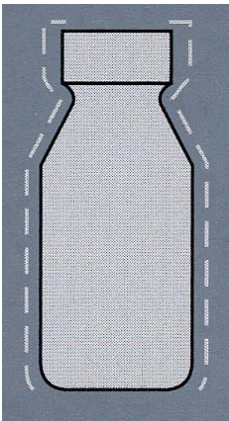

Vollflächensleeve mit Sicherheitssiegel

Sleeve avec sceau de sécurité

Decorazione a tutto corpo con sigillo di garanzia

Full-body sleeve with tamper evidence

Sicherheitssiegel

Sceau de sécurité

Sigillo di garanzia

Tamper evidence

Vollflächensleeve

Sleeve pour récipients

Decorazione di corpo

Full-body sleeve

Multipack- und Promotionsanwendung

Multipack et application de promotion

Applicazioni „Multipack“ per attività promozionali

Body-sleeve and/or tamper evidence for plastic cups